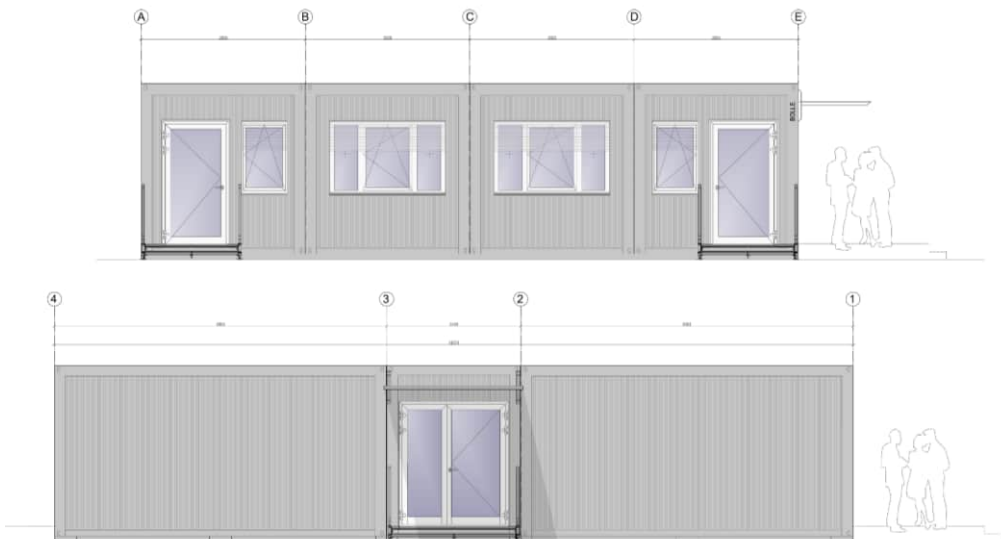

MIETRÜCKLÄUFER

Ein-Gruppen-KiTa (1.3)

- 174 m²
- Neuwertiger Zustand
- Erweiterung der angebotenen Fläche möglich
- Bestandsanbindung möglich
- Ab sofort verfügbar

Angebotsumfang

- Eingeschossiges Gebäude
 - 8 Module ca. 6058x2990x3110 mm
 - 2 Module ca. 6058x2438x3110 mm
- Gesamtabmessungen: 12 x 14.5 m
- Attikahöhe ca. 3.11 m
- Brutto-Grundfläche: 174 m²
- schlüsselfertige Gesamtbauleistung

Hauptmerkmale

- Isolierung GEG für Aufstellung bis 60 Monate
- 1 Gruppenraum + Nebenraum
- 1 Ruheraum
- Kinder-WC-Container mit Platz für Wickelkommode
- Küchenzeile
- Personal-WC

Bauqualität

- Außenverkleidung aus verzinktem Profilblech
- Innenverkleidung Ei30 i->o
- Akustik-Abhangdecke
- Bodenbelag Linoleum, Sanitär PVC Tarkett
- Ausgangstüren als Aluminiumtür mit Glasausschnitt
- Fingerklemmschutz
- Kunststofffenster mit Rollläden