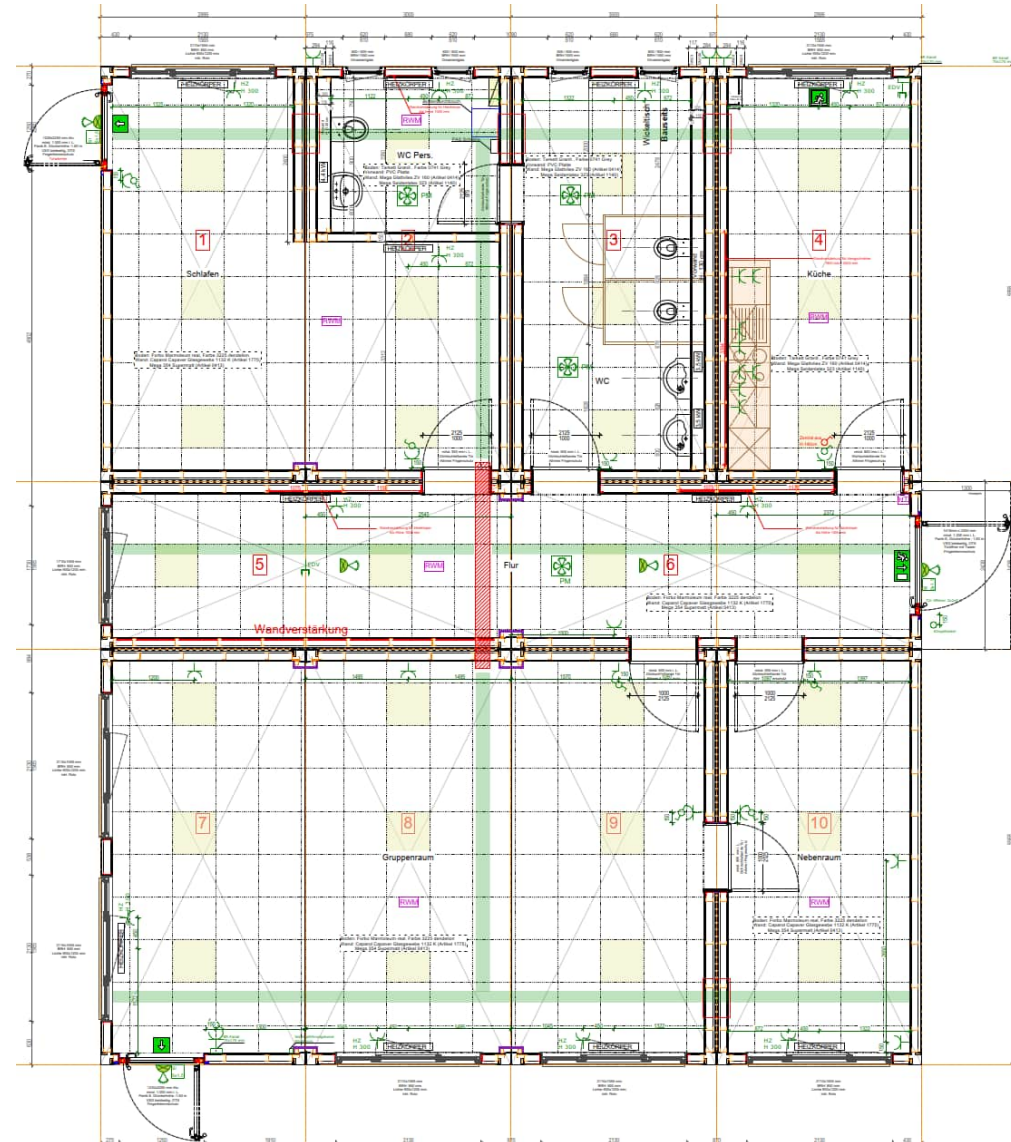

MIETRÜCKLÄUFER

Ein-Gruppen-KiTa (1.3)

- 174 m²
- Neuwertiger Zustand
- Erweiterung der angebotenen Fläche möglich
- Bestandsanbindung möglich
- Ab sofort verfügbar

Angebotsumfang

- Eingeschossiges Gebäude
 - 8 Module ca. 6058x2990x3110 mm
 - 2 Module ca. 6058x2438x3110 mm
- Gesamtabmessungen: 12 x 14.5 m
- Attikahöhe ca. 3.11 m
- Brutto-Grundfläche: 174 m²
- schlüsselfertige Gesamtbauleistung

Hauptmerkmale

- Isolierung GEG für Aufstellung bis 60 Monate
- 1 Gruppenraum + Nebenraum
- 1 Ruheraum
- Kinder-WC-Container mit Platz für Wickelkommode
- Küchenzeile
- Personal-WC

Bauqualität

- Außenverkleidung aus verzinktem Profilblech
- Innenverkleidung Ei30 i->o
- Akustik-Abhangdecke
- Bodenbelag Linoleum, Sanitär PVC Tarkett
- Ausgangstüren als Aluminiumtür mit Glasausschnitt
- Fingerklemmschutz
- Kunststofffenster mit Rollläden